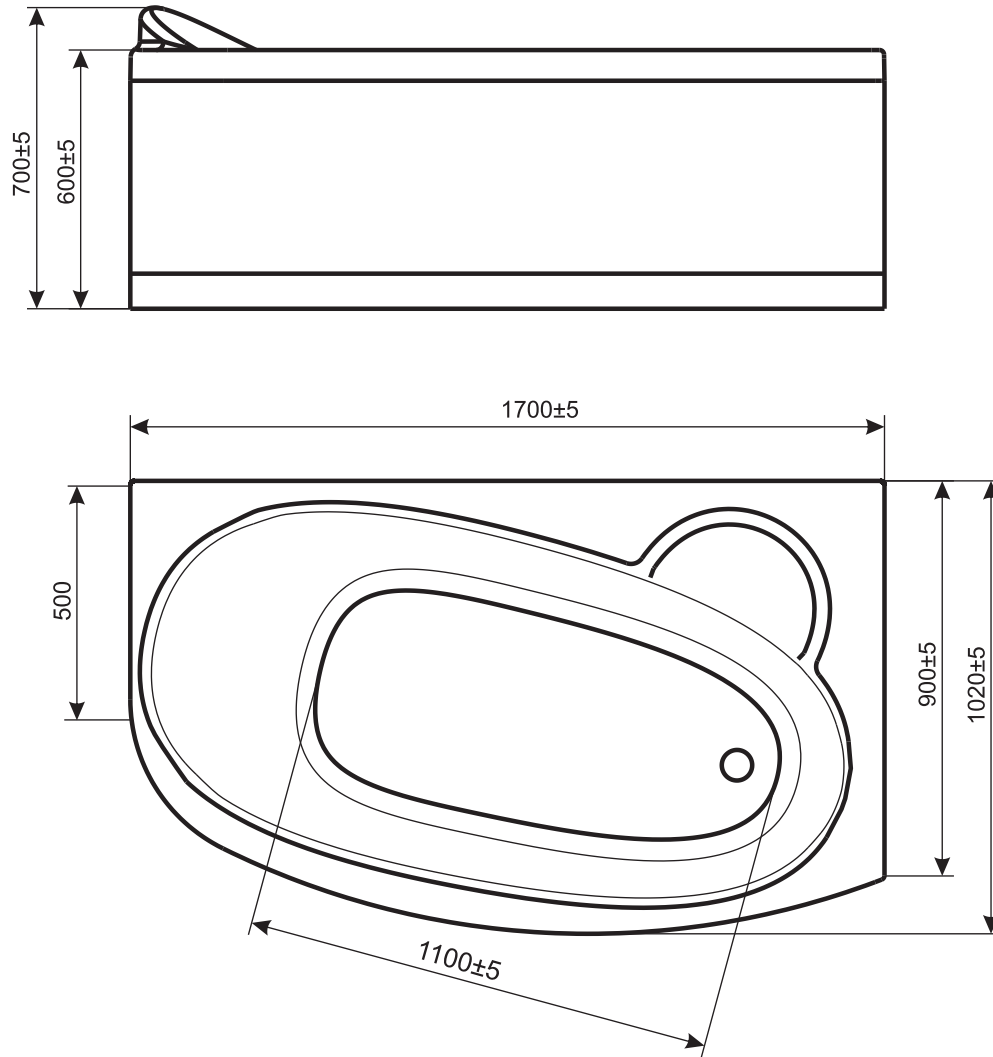

TURANO RIGHT 1705X905 MM

EN

- 1 Zone of connection of electric supply
~220V, 50Hz, 2.2kW
- 2 Zone of connection of cold and hot water
- 3 Sewage drain

IT

- 1 La zona dell'allacciamento alimentazione
elettrica ~220V, 50Hz, 2.2kW
- 2 La zona dell'allacciamento dall'acqua fredda e calda
- 3 Scarico fognario

RU

- 1 Зона подключения электропитания
~220V, 50Hz, 2.2kW
- 2 Зона подключения холодной и горячей воды
- 3 Канализационный слив

UA

- 1 Зона підключення електроживлення
~220V, 50Hz, 2.2kW
- 2 Зона підключення холодної та гарячої води
- 3 Каналізаційний злив