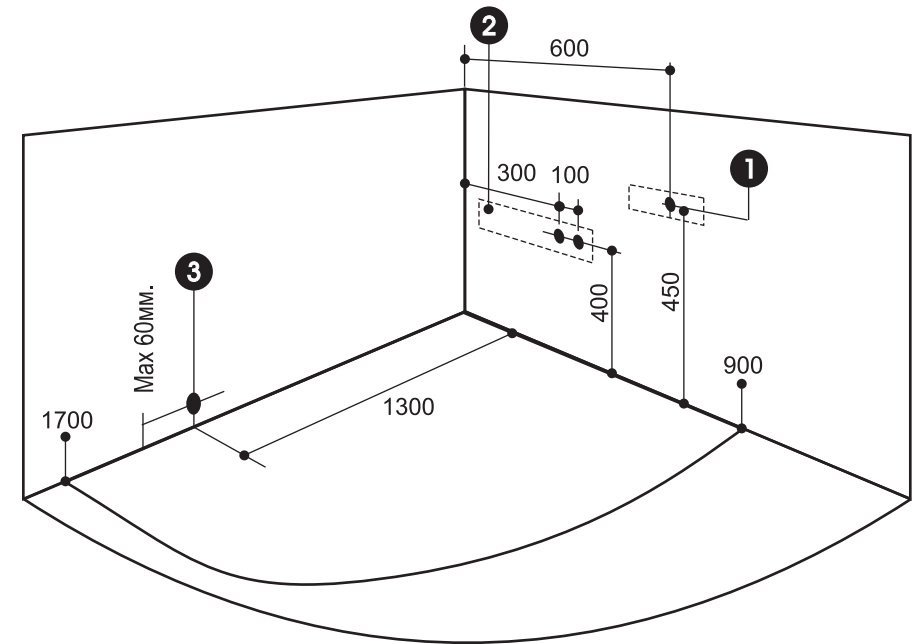

TURANO RIGHT 1705X905 MM

EN

- 1 Zone of connection of electric supply
~220V, 50Hz, 2.2kW
- 2 Zone of connection of cold and hot water
- 3 Sewage drain

IT

- 1 La zona dell'allacciamento alimentazione
elettrica ~220V, 50Hz, 2.2kW
- 2 La zona dell'allacciamento dall'acqua fredda e calda
- 3 Scarico fognario

RU

- 1 Зона подключения электропитания
~220V, 50Hz, 2.2kW
- 2 Зона подключения холодной и горячей воды
- 3 Канализационный слив

UA

- 1 Зона підключення електроживлення
~220V, 50Hz, 2.2kW
- 2 Зона підключення холодної та гарячої води
- 3 Каналізаційний злив